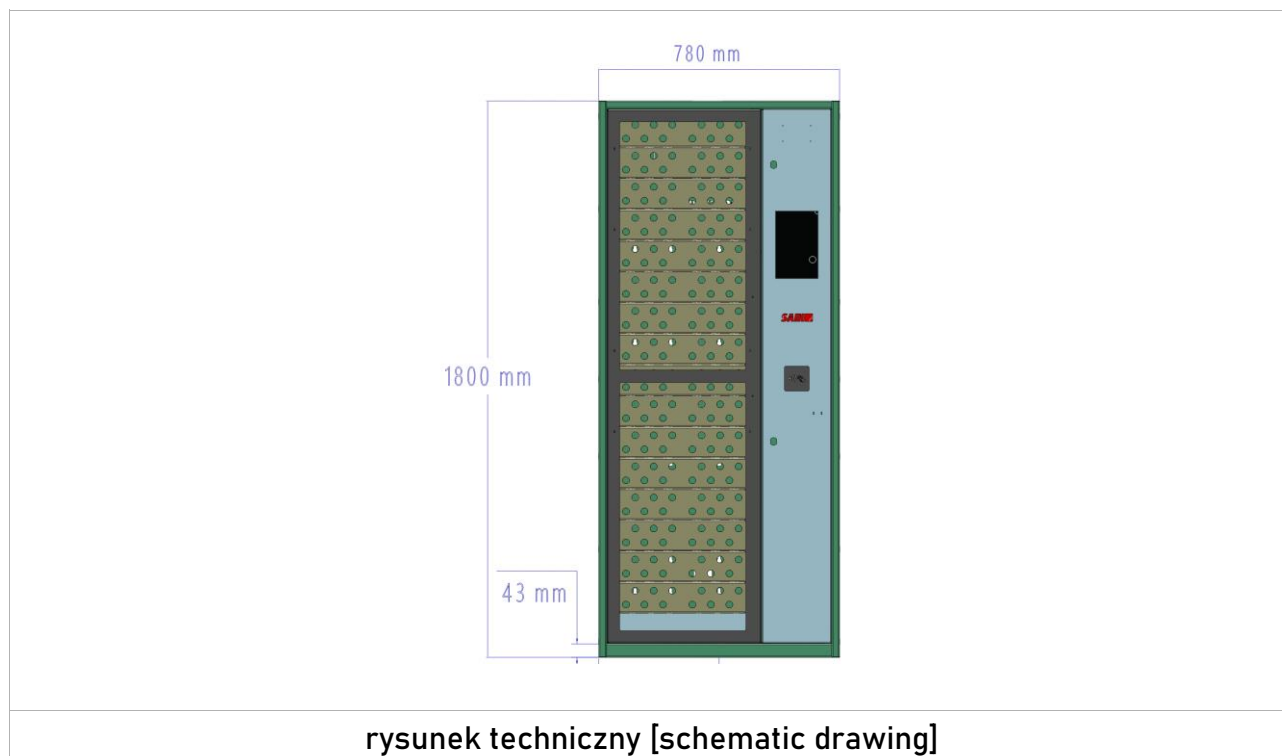

SAIK KEY 192HD MODULE

nazwa [name]	SAIK KEY 192
maks. liczba breloków [max. number of key rings]	192
liczba drzwi [number of doors]	2
zagęszczony rozmieszczenie breloków [high density]	HD
budowa w oparciu o moduły [modular structure]	✓
wymiary: wys x sze x gł [size: height x width x depth]	1800 x 780 x 200 mm
waga [weight]	≈ 110 kg
standard – duża dostępność [standard device – large inventory]	–
możliwość modyfikacji [tailor-made options]	✓