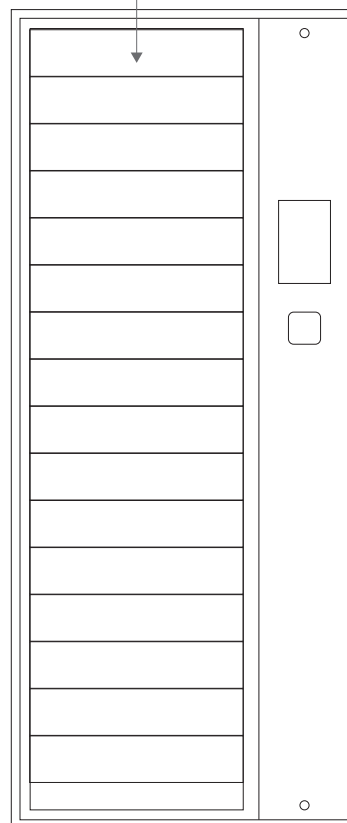

MAX 16 / MIN 5 - DUŻYCH MODUŁÓW
MAX 16 / MIN 5 - LARGE MODULES