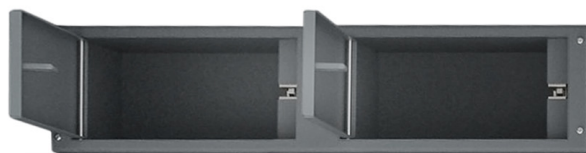

Przykładowe moduły | Examples of modules