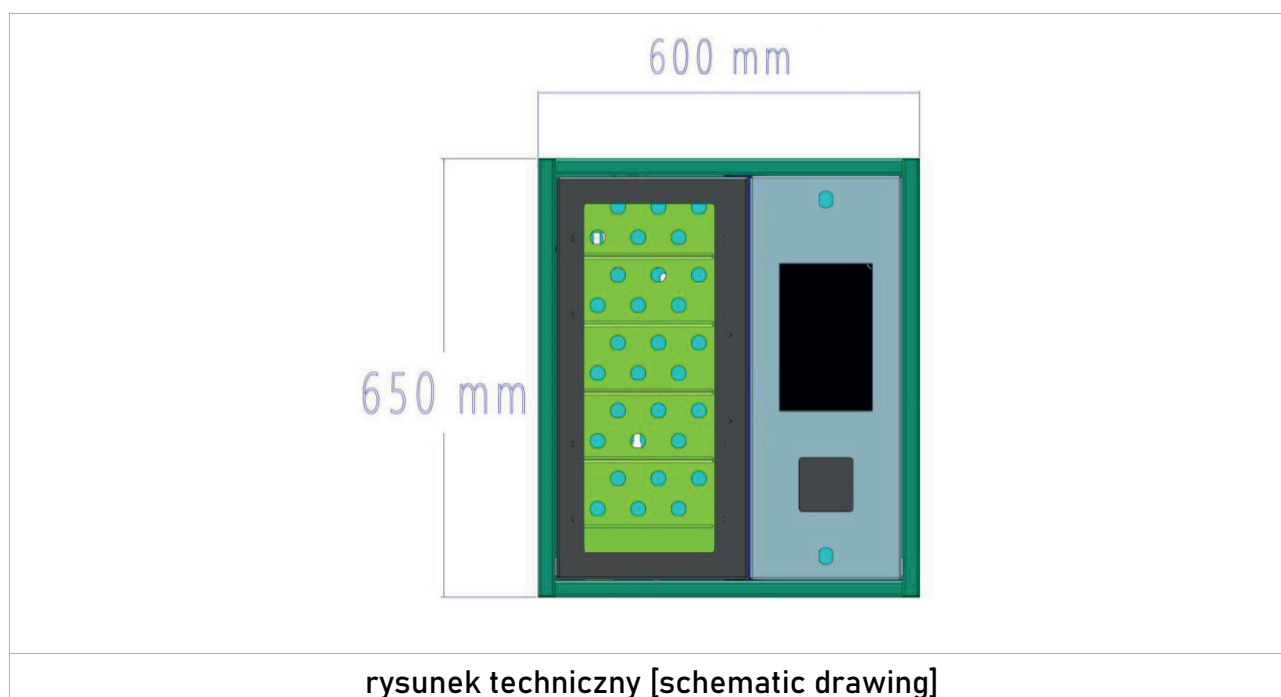

# RODZAJE I ROZMIARY MODUŁÓW MODULES TYPES AND SIZES

MAX/MIN 5 - MAŁYCH MODUŁÓW  
MAX/MIN 5 - SMALL MODULES

MAX 16 / MIN 5 - DUŻYCH MODUŁÓW  
MAX 16 / MIN 5 - LARGE MODULES

## SAIK KEY 30HD MODULE

nazwa [name]	SAIK KEY 30
maks. liczba breloków [max. number of key rings]	30
liczba drzwi [number of doors]	1
zagęszczone rozmieszczenie breloków [high density]	HD
budowa w oparciu o moduły [modular structure]	✓
wymiary: wys x sze x gł [size: height x width x depth]	650 x 600 x 200 mm
waga [weight]	≈ 38 kg
standard – duża dostępność [standard device – large inventory]	✓
możliwość modyfikacji [tailor-made options]	✓