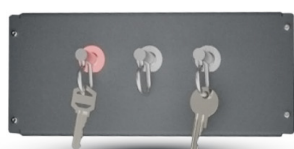

Przykładowe moduły | Examples of modules