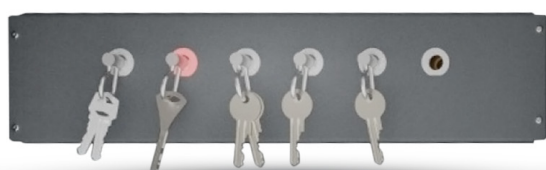

Przykładowe moduły | Examples of modules