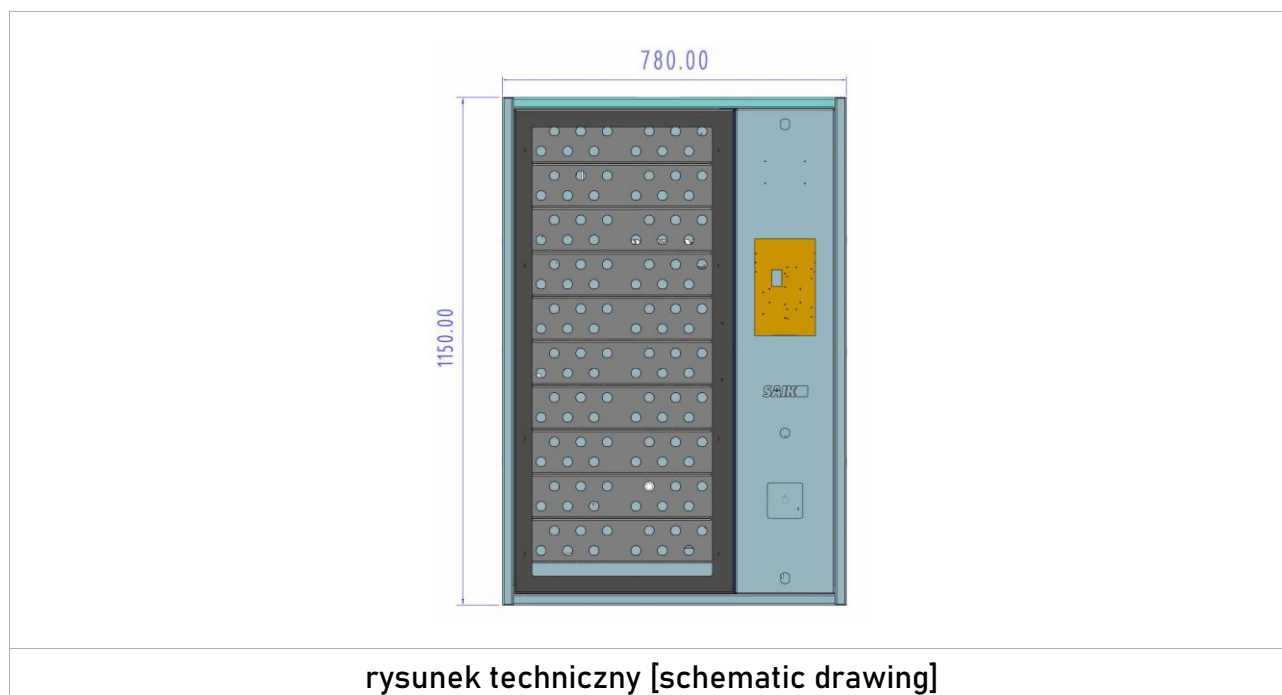

SAIK KEY 120HD MODULE

nazwa [name]	SAIK KEY 120
maks. liczba breloków [max. number of key rings]	120
liczba drzwi [number of doors]	1
zagęszczone rozmieszczenie breloków [high density]	HD
budowa w oparciu o moduły [modular structure]	✓
wymiary: wys x sze x gł [size: height x width x depth]	1150 x 780 x 200 mm
waga [weight]	≈ 85 kg
standard – duża dostępność [standard device – large inventory]	✓
możliwość modyfikacji [tailor-made options]	✓