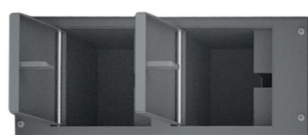

Przykładowe moduły | Examples of modules