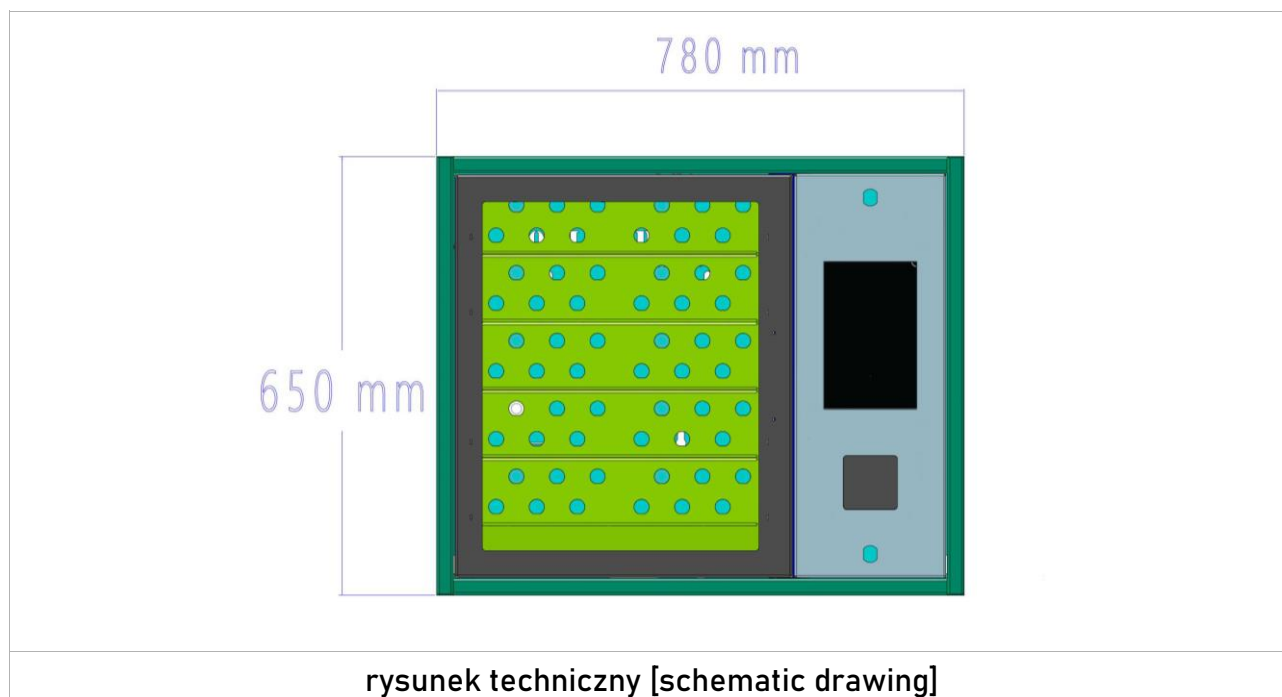

SAIK KEY 60HD MODULE

nazwa [name]	SAIK KEY 60
maks. liczba breloków [max. number of key rings]	60
liczba drzwi [number of doors]	1
zagęszczone rozmieszczenie breloków [high density]	HD
budowa w oparciu o moduły [modular structure]	✓
wymiary: wys x sze x gł [size: height x width x depth]	650 x 780 x 200 mm
waga [weight]	≈ 48 kg
standard – duża dostępność [standard device – large inventory]	✓
możliwość modyfikacji [tailor-made options]	✓