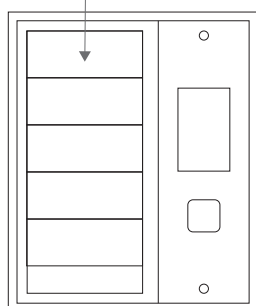

RODZAJE I ROZMIARY MODUŁÓW MODULES TYPES AND SIZES

MAX/MIN 5 - MAŁYCH MODUŁÓW
MAX/MIN 5 - SMALL MODULES