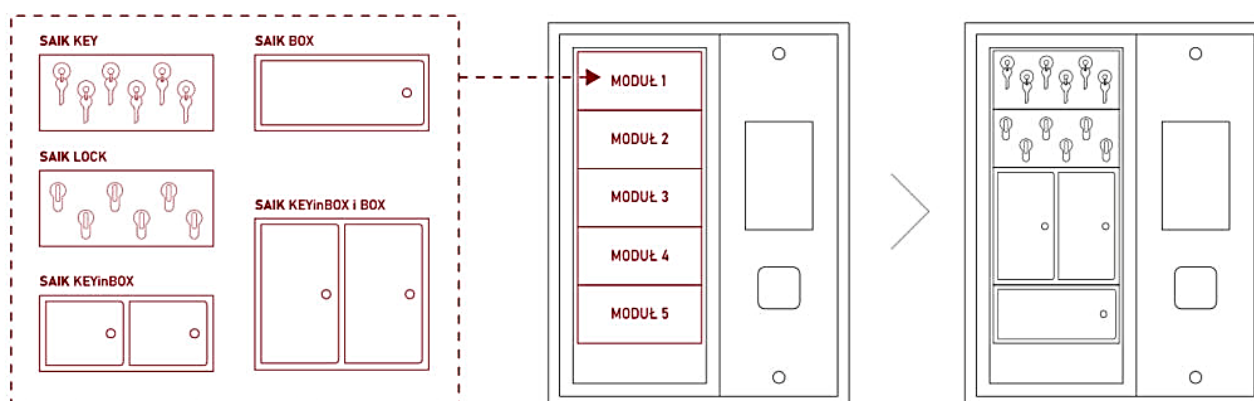

Przykładowe moduły | Examples of modules